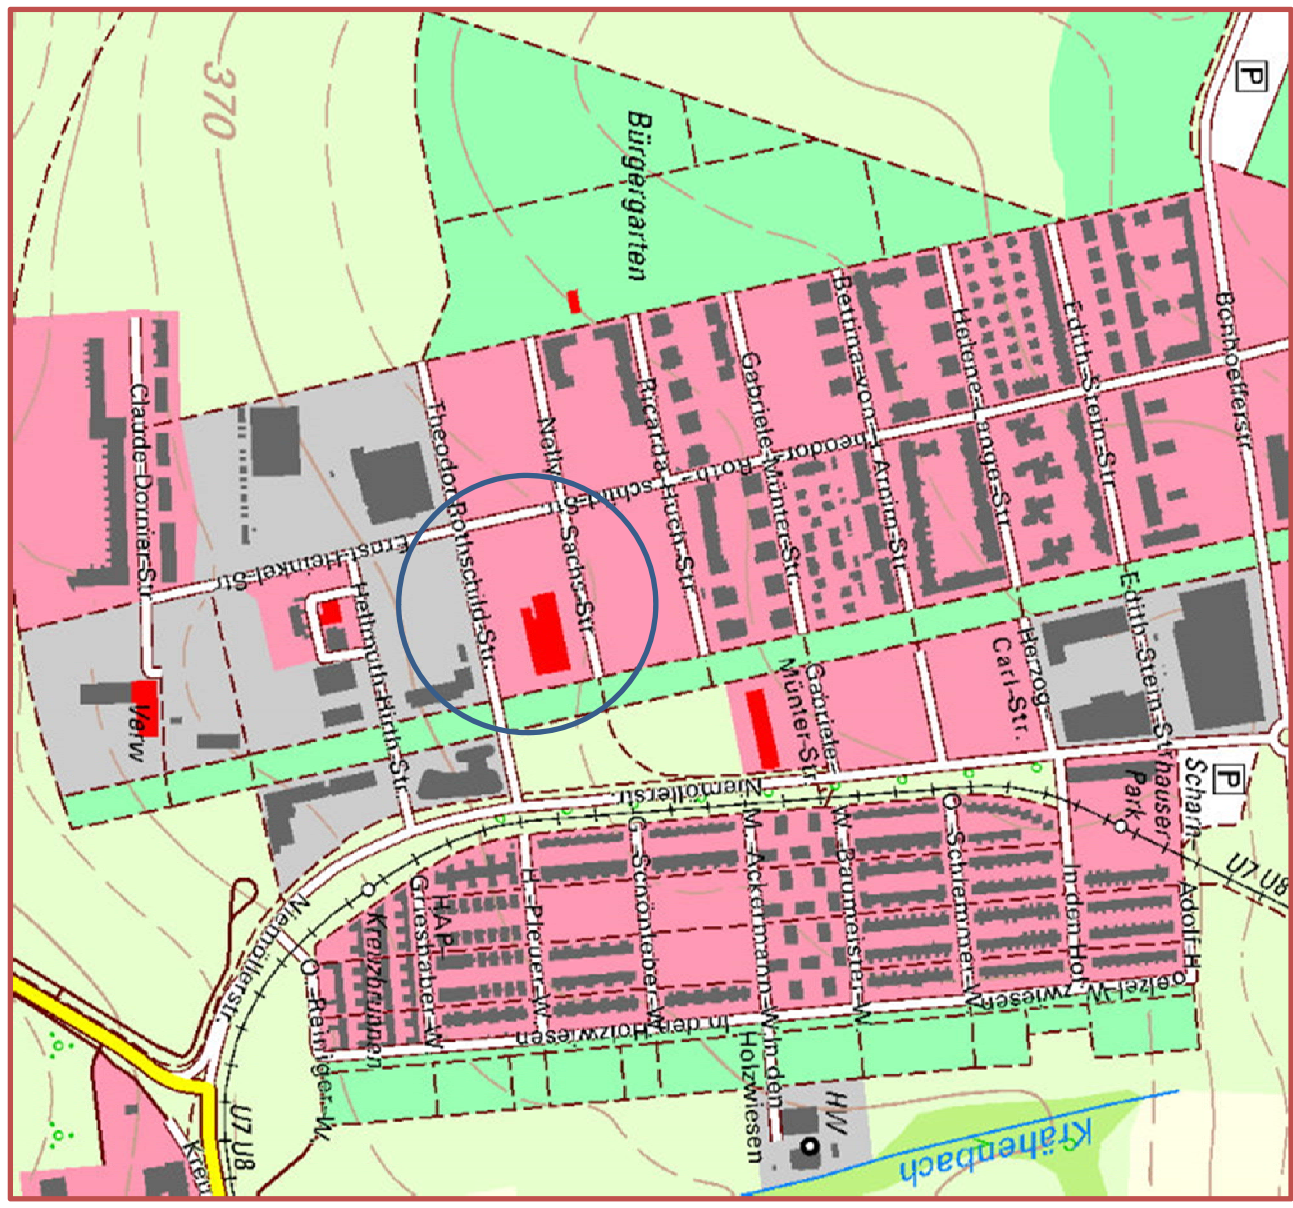

Ostfildern Gemeinschaftsunterkunft Theodor- Rothschild- Str. 97

Lage
in der Stadt

Ostfildern Gemeinschaftsunterkunft Theodor- Rothschild- Str. 97

Bebauungsplan
Scharnhäuser Park

Ostfildern Gemeinschaftsunterkunft Theodor- Rothschild- Str. 97

Luftbild

Belegungsplan

Ostfildern Gemeinschaftsunterkunft Theodor- Rothschild- Str. 97

Bestandsaufnahmen